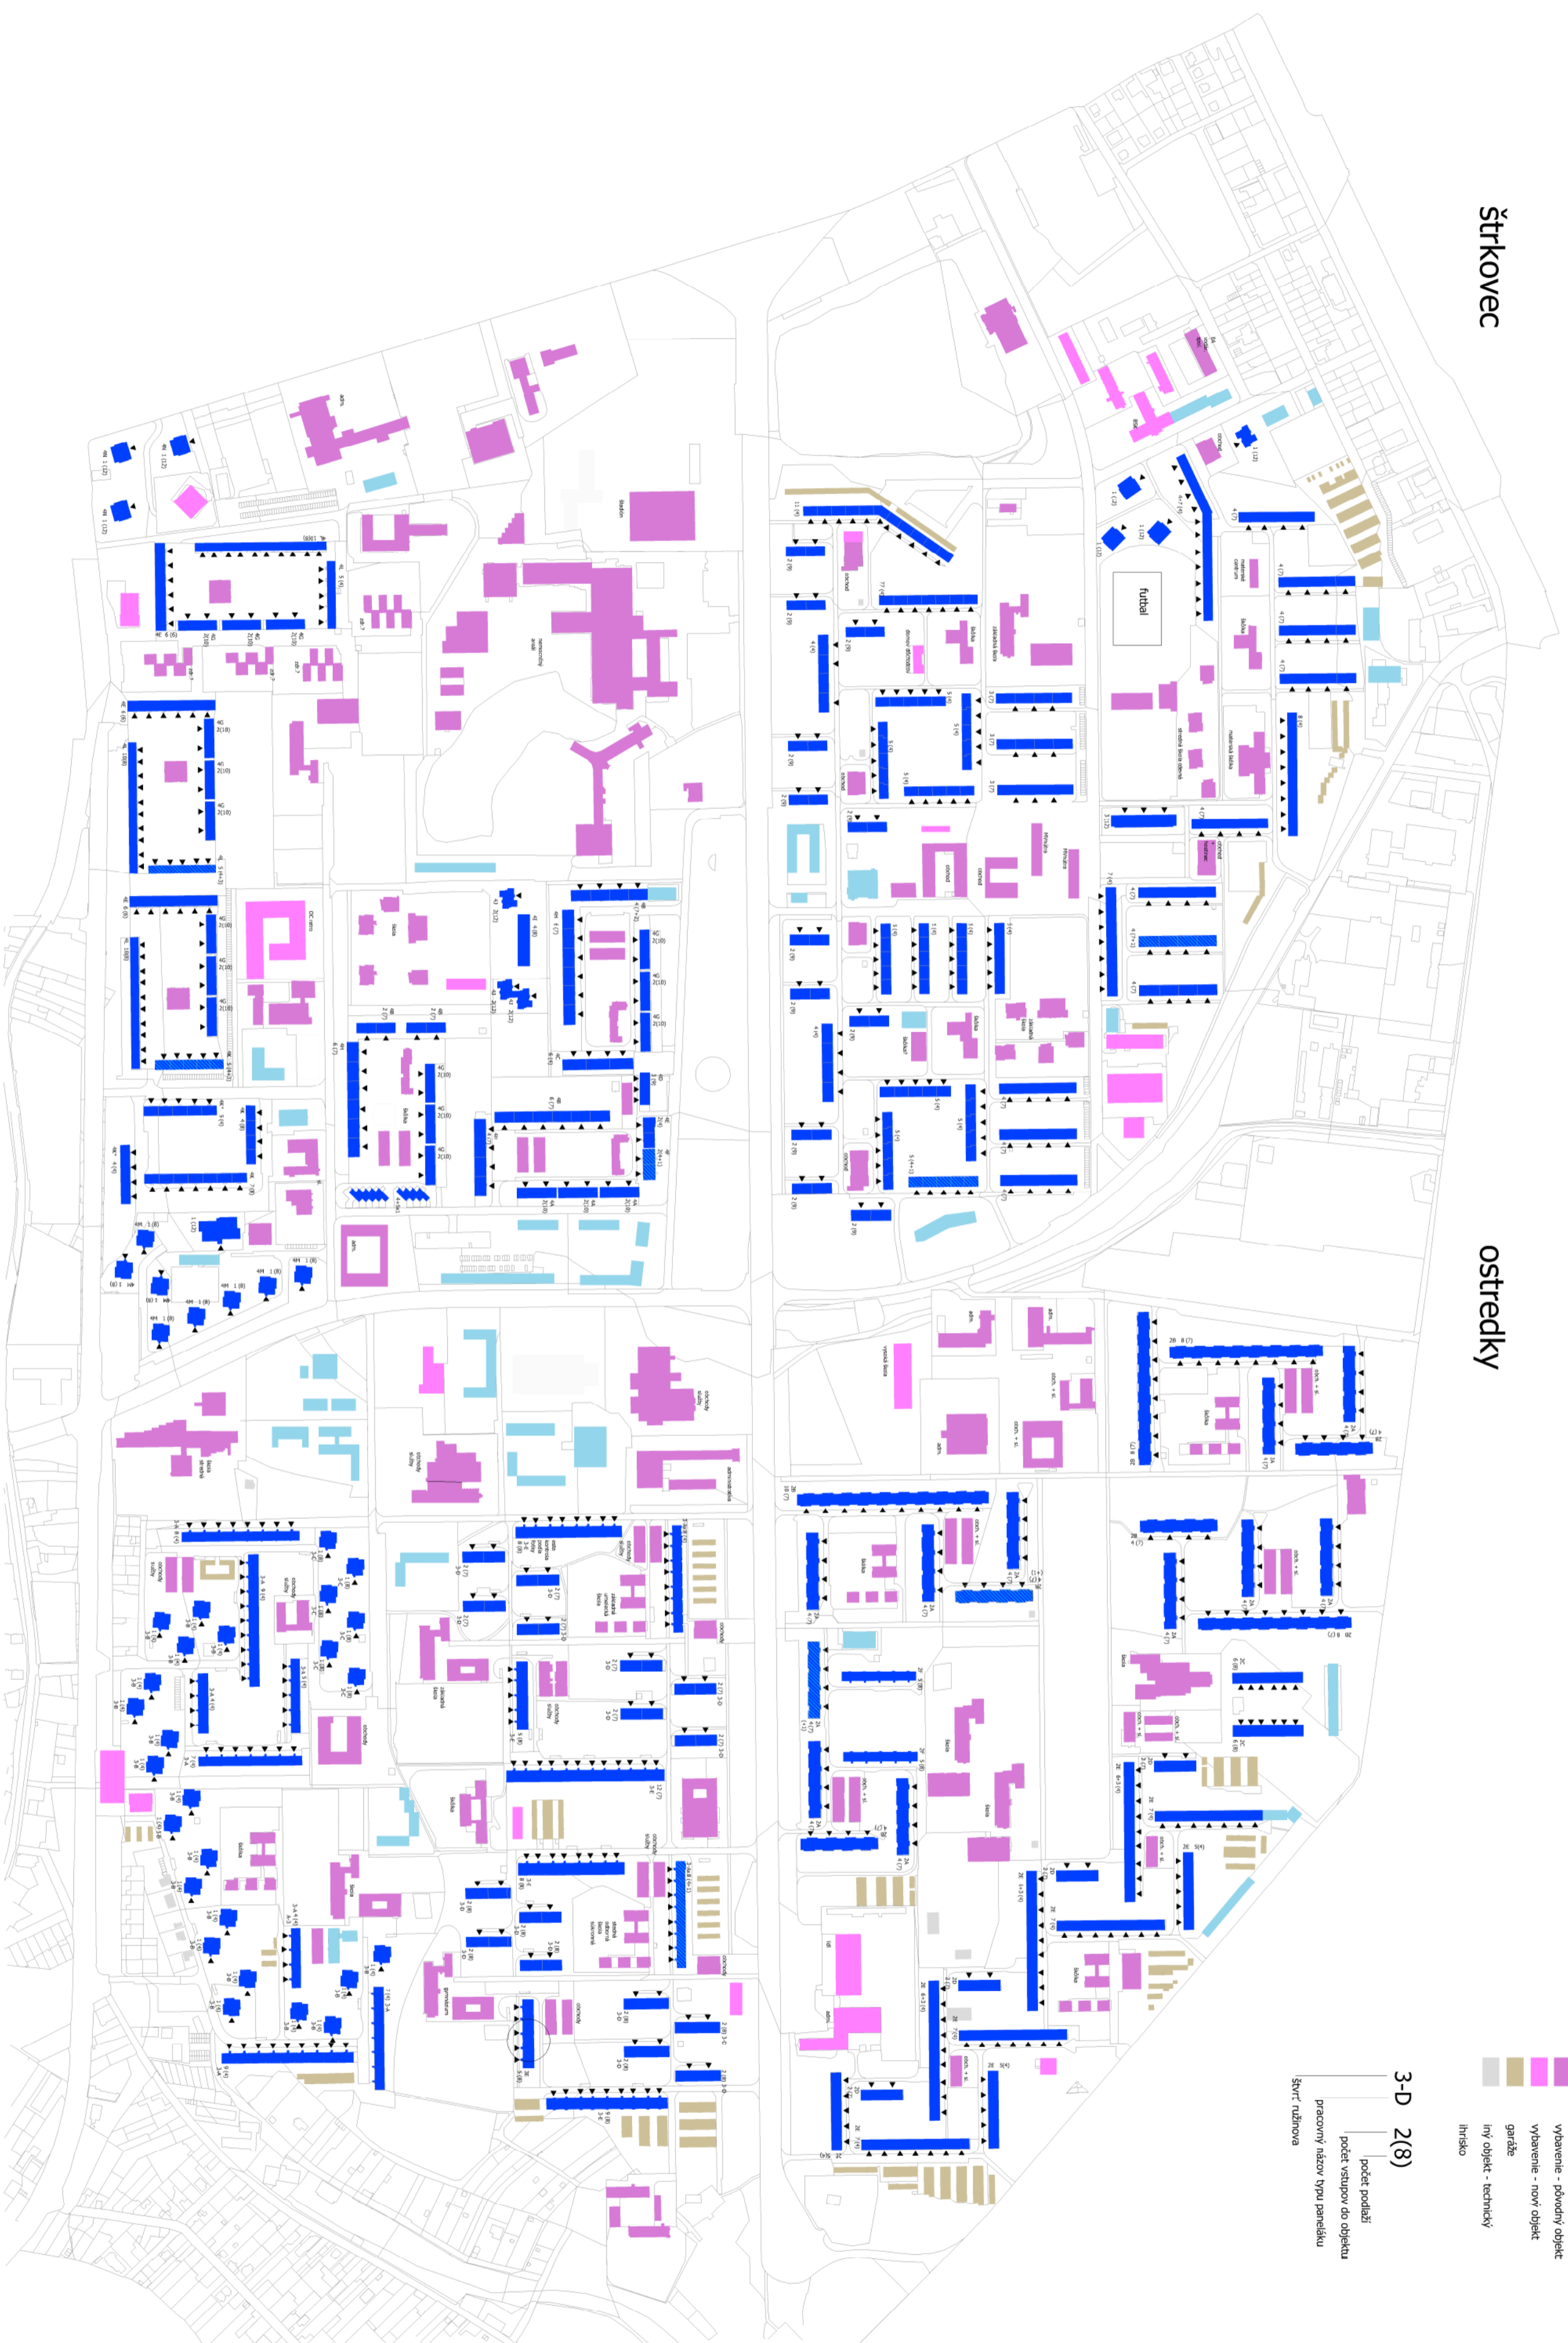

štrkovec

ostredky

- bývanie - panelák - pôvodný objekt
- bývanie - nový objekt
- vybavenie - pôvodný objekt
- vybavenie - nový objekt
- garáže
- iný objekt - technický
- ihrisko

3-D 2(8)

počet podlaží  
 počet vstupov do objektu  
 pracovný názov typu paneláku  
 šírka rúdnova

trávniky

pošeň

ružinov -- funkčný urbanistický plán